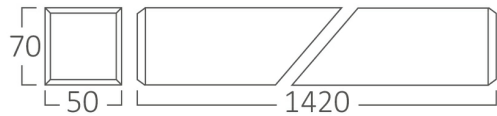

PRODUCT DATASHEET

MODEL NO BN02-01511

DESCRIPTION BRY-LINEA-5070-1.5MT-45W-BLC-4000K-LINEAR LIGHT

BRAYTRON SRL

Bulavardul Iuliu Maniu, Nr.616, Sector 6, 061129, Bucuresti-ROMANIA

info@braytron.com

www.braytron.com

Electrical Characteristics

Lifetime	:	20000 h
Voltage	:	220-240V
Power Factor	:	>0,9
Material	:	Aluminium
Working Temperature	:	-20C+40C
Frequency	:	50-60 Hz

Package Informations

N.W.	:	11,67 kgs
G.W.	:	12,62 kgs
PCS/CTN	:	6 pcs
Length	:	1460 mm
Width	:	220 mm
Height	:	220 mm
EAN	:	5949097719271

Product Characteristics

Wattage	:	45 w
Color Temperature	:	4000K
Quse Lumen	:	4050 lm
Color Rendering Index (CRI)	:	>80
Beam Angle	:	120° Degrees

Dimensions & Weight

P. Length	:	1420 mm
P. Width	:	50 mm
P. Height	:	70 mm
Weight	:	1945 gr