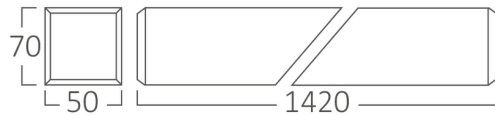

PRODUCT DATASHEET

MODEL NO BN02-01501

DESCRIPTION BRY-LINEA-5070-1.5MT-45W-BLC-3000K-LINEAR LIGHT

BRAYTRON SRL

Bulaverdul iuliu maniu, Nr.616, Sector 6, 061129, Bucuresti-ROMANIA

info@braytron.com

www.braytron.com

Electrical Characteristics

Lifetime	:	20000 h
Voltage	:	220-240V
Power Factor	:	>0,9
Material	:	Aluminium
Working Temperature	:	-20C+40C
Frequency	:	50-60 Hz

Package Informations

N.W.	:	11,67 kgs
G.W.	:	12,62 kgs
PCS/CTN	:	6 pcs
Length	:	1460 mm
Width	:	220 mm
Height	:	220 mm
EAN	:	5949097719264

Product Characteristics

Wattage	:	45 w
Color Temperature	:	3000K
Quse Lumen	:	4050 lm
Color Rendering Index (CRI)	:	>80
Beam Angle	:	120° Degrees

Dimensions & Weight

P. Length	:	1420 mm
P. Width	:	50 mm
P. Height	:	70 mm
Weight	:	1945 gr