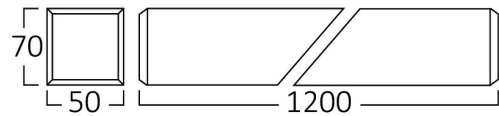

PRODUCT DATASHEET

MODEL NO

BN02-01231

DESCRIPTION

BRY LINEAR LED LIGHTING FIXTURE 36W 6500K

BRAYTRON SRL

Bulaverdul iuliu maniu, Nr.616, Sector 6, 061129, Bucuresti-ROMANIA

info@braytron.com

Electrical Characteristics

Lifetime	:	20000 h
Voltage	:	220-240V
Power Factor	:	>0,9
Material	:	Aluminium
Working Temperature	:	-20C+40C
Frequency	:	50-60 Hz

Package Informations

N.W.	:	9,72 kgs
G.W.	:	10.70 kgs
PCS/CTN	:	6 pcs
Length	:	1180 mm
Width	:	220 mm
Height	:	220 mm
EAN	:	5949097719226

Product Characteristics

Wattage	:	36 w
Color Temperature	:	6500K
Quse Lumen	:	3240 lm
Color Rendering Index (CRI)	:	>80
Beam Angle	:	120° Degrees

Dimensions & Weight

P. Length	:	1140 mm
P. Width	:	50 mm
P. Height	:	70 mm
Weight	:	1620 gr