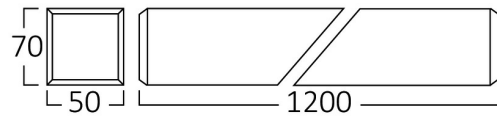

PRODUCT DATASHEET

MODEL NO

BN02-01211

DESCRIPTION

BRY LINEAR LED LIGHTING FIXTURE 36W 4000K

BRAYTRON SRL

Bulavardul Iuliu Maniu, Nr.616, Sector 6, 061129, Bucuresti-ROMANIA

info@braytron.com

Electrical Characteristics

Lifetime	:	20000 h
Voltage	:	220-240V
Power Factor	:	>0,9
Material	:	Aluminium
Working Temperature	:	-20C+40C
Frequency	:	50-60 Hz

Package Informations

N.W.	:	9,72 kgs
G.W.	:	10.70 kgs
PCS/CTN	:	6 pcs
Length	:	1180 mm
Width	:	220 mm
Height	:	220 mm
EAN	:	5949097719219

Product Characteristics

Wattage	:	36 w
Color Temperature	:	4000K
Quse Lumen	:	3240 lm
Color Rendering Index (CRI)	:	>80
Beam Angle	:	120° Degrees

Dimensions & Weight

P. Length	:	1140 mm
P. Width	:	50 mm
P. Height	:	70 mm
Weight	:	1620 gr