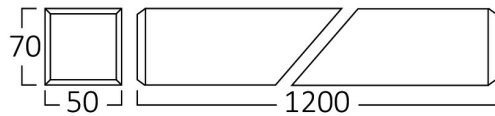

PRODUCT DATASHEET

MODEL NO BN02-01201

DESCRIPTION BRY LINEAR LED LIGHTING FIXTURE 36W 3000K

BRAYTRON SRL

Bulaverdul iuliu maniu, Nr.616, Sector 6, 061129, Bucuresti-ROMANIA

info@braytron.com

www.braytron.com

Electrical Characteristics

Lifetime	:	20000 h
Voltage	:	220-240V
Power Factor	:	>0,9
Material	:	Aluminium
Working Temperature	:	-20C+40C
Frequency	:	50-60 Hz

Package Informations

N.W.	:	9,72 kgs
G.W.	:	10.70 kgs
PCS/CTN	:	6 pcs
Length	:	1180 mm
Width	:	220 mm
Height	:	220 mm
EAN	:	5949097719202

Product Characteristics

Wattage	:	36 w
Color Temperature	:	3000K
Quse Lumen	:	3240 lm
Color Rendering Index (CRI)	:	>80
Beam Angle	:	120° Degrees

Dimensions & Weight

P. Length	:	1140 mm
P. Width	:	50 mm
P. Height	:	70 mm
Weight	:	1620 gr