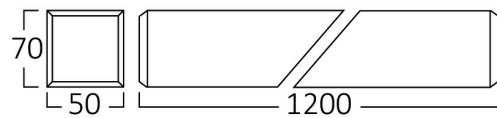

PRODUCT DATASHEET

MODEL NO BN02-01200

DESCRIPTION BRY LINEAR LED LIGHTING FIXTURE 36W 3000K

BRAYTRON SRL

Bulaverdul iuliu maniu, Nr.616, Sector 6, 061129, Bucuresti-ROMANIA

info@braytron.com

www.braytron.com

Electrical Characteristics

Lifetime	:	20000 h
Voltage	:	220-240V
Power Factor	:	>0,9
Material	:	Aluminium
Working Temperature	:	-20C+40C
Frequency	:	50-60 Hz

Package Informations

N.W.	:	9,72 kgs
G.W.	:	10.70 kgs
PCS/CTN	:	6 pcs
Length	:	1180 mm
Width	:	220 mm
Height	:	220 mm
EAN	:	5949097719172

Product Characteristics

Wattage	:	36 w
Color Temperature	:	3000K
Quse Lumen	:	3240 lm
Color Rendering Index (CRI)	:	>80
Beam Angle	:	120° Degrees

Dimensions & Weight

P. Length	:	1140 mm
P. Width	:	50 mm
P. Height	:	70 mm
Weight	:	1620 gr