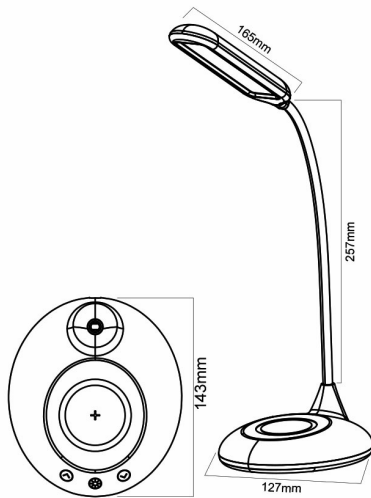

## PRODUCT DATASHEET

MODEL NO BK01-02781

DESCRIPTION BRY-LB146-5W-BLC-CCT TUNABLE-DESK LAMP

BRAYTRON SRL

Bulavardul iuliu maniu, Nr.616, Sector 6, 061129, Bucuresti-ROMANIA

info@braytron.com

www.braytron.com

### Package Informations

N.W.	:	9,12 kgs
G.W.	:	13,80 kgs
PCS/CTN	:	24 pcs
Length	:	515 mm
Width	:	460 mm
Height	:	500 mm
EAN	:	5949097725296

### Dimensions & Weight

P. Length	:	143 mm
P. Width	:	143 mm
P. Height	:	480 mm
Weight	:	380 gr