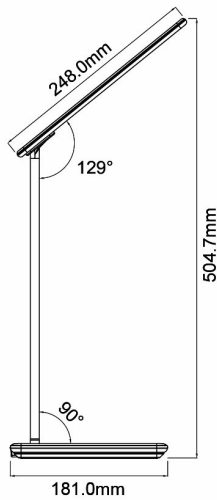

Braytron

PRODUCT DATASHEET

MODEL NO BK01-02681

DESCRIPTION BRY-LB145-5W-BLC-CCT TUNABLE-DESK LAMP

BRAYTRON SRL

Bulavardul iuliu maniu, Nr.616, Sector 6, 061129, Bucuresti-ROMANIA

info@braytron.com

www.braytron.com

Electrical Characteristics

Lifetime	:	20000 h
Voltage	:	5VDC
Power Factor	:	>0,5
Material	:	ABS
Working Temperature	:	-20 C+40 C

Package Informations

N.W.	:	4,60 kgs
G.W.	:	6,55 kgs
PCS/CTN	:	10 pcs
Length	:	470 mm
Width	:	255 mm
Height	:	285 mm
EAN	:	5949097725289

Product Characteristics

Wattage	:	5 w
Color Temperature	:	3IN1
Quse Lumen	:	500 lm
Color Rendering Index (CRI)	:	>80
Energy Efficiency Level	:	F
Beam Angle	:	120° Degrees
Color Category	:	3IN1

Dimensions & Weight

P. Length	:	180 mm
P. Width	:	120 mm
P. Height	:	505 mm
Weight	:	460 gr