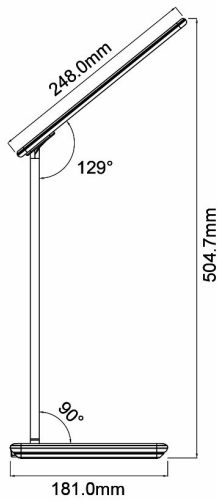

Braytron

PRODUCT DATASHEET

MODEL NO BK01-02680

DESCRIPTION BRY-LB145-5W-WHT-CCT TUNABLE-DESK LAMP

BRAYTRON SRL

Bulavardul iuliu maniu, Nr.616, Sector 6, 061129, Bucuresti-ROMANIA

info@braytron.com

www.braytron.com

Electrical Characteristics

Lifetime	:	20000 h
Voltage	:	5VDC
Power Factor	:	>0,5
Material	:	ABS
Working Temperature	:	-20 C+40 C

Package Informations

N.W.	:	4,60 kgs
G.W.	:	6,55 kgs
PCS/CTN	:	10 pcs
Length	:	470 mm
Width	:	255 mm
Height	:	285 mm
EAN	:	5949097725272

Product Characteristics

Wattage	:	5 w
Color Temperature	:	3IN1
Quse Lumen	:	500 lm
Color Rendering Index (CRI)	:	>80
Energy Efficiency Level	:	F
Beam Angle	:	120° Degrees
Color Category	:	3IN1

Dimensions & Weight

P. Length	:	180 mm
P. Width	:	120 mm
P. Height	:	505 mm
Weight	:	460 gr