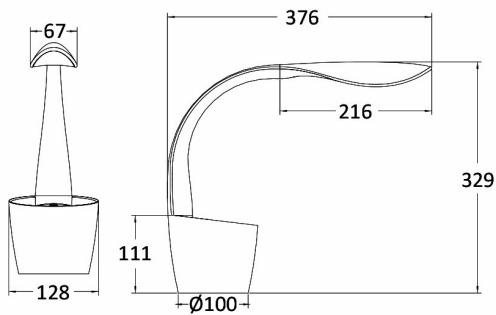

PRODUCT DATASHEET

MODEL NO

BK01-01510

DESCRIPTION

BRY-LB133-7W-WHT-5000K-DESK LAMP

BRAYTRON SRL

Bulaverdul iuliu maniu, Nr.616, Sector 6, 061129, Bucuresti-ROMANIA

info@braytron.com

Electrical Characteristics

Lifetime	:	20000 h
Voltage	:	12VDC
Power Factor	:	>0,5
Material	:	ABS
Working Temperature	:	-20 C+40 C

Package Informations

N.W.	:	6,72 kgs
G.W.	:	9,20 kgs
PCS/CTN	:	8 pcs
Length	:	555 mm
Width	:	395 mm
Height	:	360 mm
EAN	:	5949097722455

Product Characteristics

Wattage	:	7 w
Color Temperature	:	5000K
Quse Lumen	:	580 lm
Color Rendering Index (CRI)	:	>80
Energy Efficiency Level	:	G
Beam Angle	:	120° Degrees
Color Category	:	Cool White

Dimensions & Weight

P. Length	:	100 mm
P. Width	:	128 mm
P. Height	:	615 mm
Weight	:	840 gr