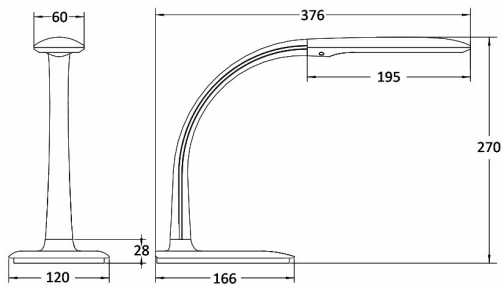

Braytron

PRODUCT DATASHEET

MODEL NO	BK01-01411
DESCRIPTION	BRY-LB132-7W-BLC-5000K-DESK LAMP