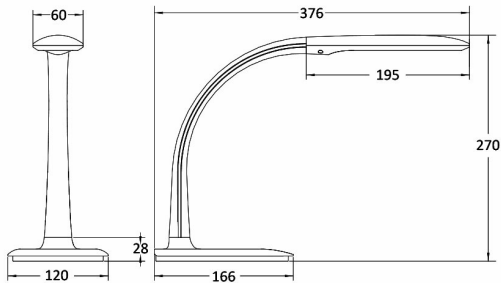

PRODUCT DATASHEET

MODEL NO

BK01-01411

DESCRIPTION

BRY-LB132-7W-BLC-5000K-DESK LAMP