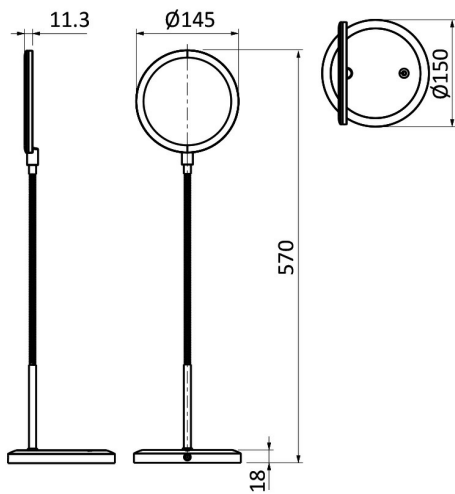

## PRODUCT DATASHEET

MODEL NO BK01-01310

DESCRIPTION BRY-LB131-7W-WHT-5000K-DESK LAMP

BRAYTRON SRL

Bulavardul iuliu maniu, Nr.616, Sector 6, 061129, Bucuresti-ROMANIA

info@braytron.com

www.braytron.com

### Package Informations

N.W.	:	5,04 kgs
G.W.	:	6,45 kgs
PCS/CTN	:	6 pcs
Length	:	500 mm
Width	:	340 mm
Height	:	315 mm
EAN	:	5949097722431

### Product Characteristics

Wattage	:	7 w
Color Temperature	:	5000K
Quse Lumen	:	580 lm
Color Rendering Index (CRI)	:	>80
Energy Efficiency Level	:	G
Beam Angle	:	120° Degrees
Color Category	:	Cool White

### Dimensions & Weight

P. Length	:	150 mm
P. Width	:	150 mm
P. Height	:	570 mm
Weight	:	840 gr