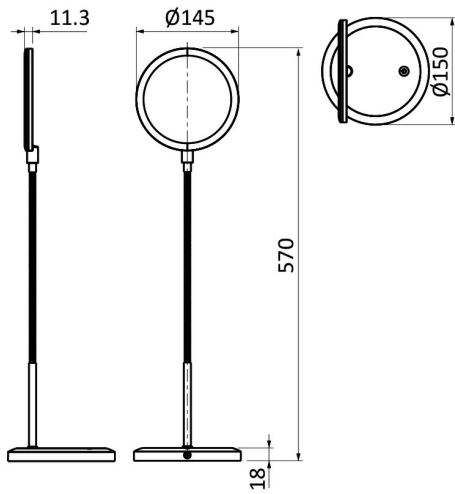

PRODUCT DATASHEET

MODEL NO

BK01-01310

DESCRIPTION

BRY-LB131-7W-WHT-5000K-DESK LAMP

BRAYTRON SRL

Bulavardul Iuliu Maniu, Nr.616, Sector 6, 061129, Bucuresti-ROMANIA

info@braytron.com

Electrical Characteristics

Lifetime	:	20000 h
Voltage	:	12VDC
Power Factor	:	>0,5
Material	:	ABS
Working Temperature	:	-20 C+40 C

Package Informations

N.W.	:	5,04 kgs
G.W.	:	6,45 kgs
PCS/CTN	:	6 pcs
Length	:	500 mm
Width	:	340 mm
Height	:	315 mm
EAN	:	5949097722431

Product Characteristics

Wattage	:	7 w
Color Temperature	:	5000K
Quse Lumen	:	580 lm
Color Rendering Index (CRI)	:	>80
Energy Efficiency Level	:	G
Beam Angle	:	120° Degrees
Color Category	:	Cool White

Dimensions & Weight

P. Length	:	150 mm
P. Width	:	150 mm
P. Height	:	570 mm
Weight	:	840 gr