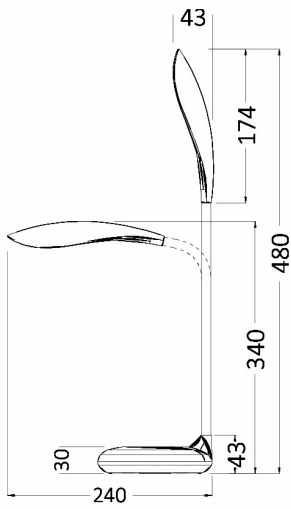

Braytron

PRODUCT DATASHEET

MODEL NO	BK01-00710
DESCRIPTION	BRY-LB125-5W-WHT-5000K-DESK LAMP

BRAYTRON SRL

Bulavardul iuliu maniu, Nr.616, Sector 6, 061129, Bucuresti-ROMANIA

info@braytron.com

www.braytron.com

Electrical Characteristics

Lifetime	:	20000 h
Voltage	:	5VDC
Power Factor	:	>0,5
Material	:	ABS
Working Temperature	:	-20 C+40 C

Package Informations

N.W.	:	5,40 kgs
G.W.	:	7,15 kgs
PCS/CTN	:	10 pcs
Length	:	695 mm
Width	:	310 mm
Height	:	230 mm
EAN	:	5949097723841

Product Characteristics

Wattage	:	5 w
Color Temperature	:	5000K
Quse Lumen	:	400 lm
Color Rendering Index (CRI)	:	>80
Energy Efficiency Level	:	G
Beam Angle	:	120° Degrees
Color Category	:	Cool White

Dimensions & Weight

P. Length	:	130 mm
P. Width	:	130 mm
P. Height	:	480 mm
Weight	:	540 gr