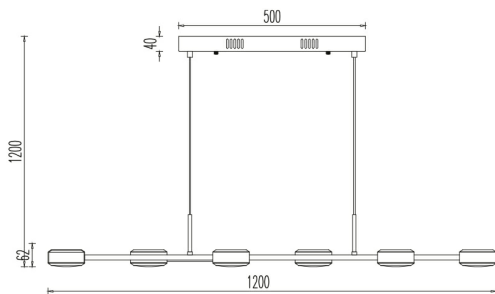

BRAYTRON SRL

Bulavardul iuliu maniu, Nr.616, Sector 6, 061129, Bucuresti-ROMANIA

info@braytron.com

www.braytron.com