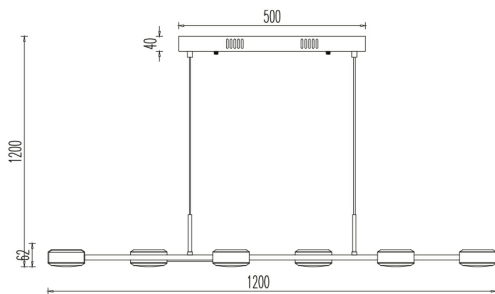

Braytron

PRODUCT DATASHEET

MODEL NO BH18-01301

DESCRIPTION BRY-ARCANA-PD-48W-6H-BLC-3000K-PENDANT LIGHT

BRAYTRON SRL

Bulavardul iuliu maniu, Nr.616, Sector 6, 061129, Bucuresti-ROMANIA

info@braytron.com

www.braytron.com

Page 1-2