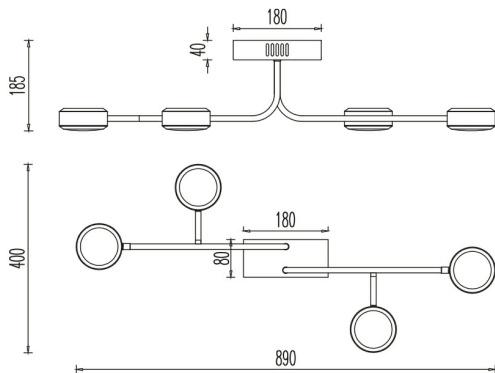

BRAYTRON SRL

Bulavardul iuliu maniu, Nr.616, Sector 6, 061129, Bucuresti-ROMANIA

info@braytron.com

www.braytron.com

Page 1-2