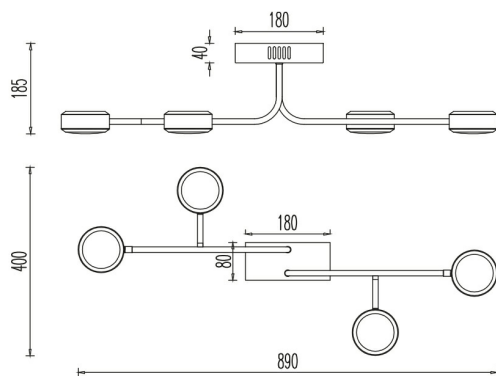

## PRODUCT DATASHEET

MODEL NO BH18-01201

DESCRIPTION BRY-ARCANA-CL-32W-4H-BLC-3000K-CEILING LIGHT

### General Characteristics

Model No	:	BH18-01201
Main Family	:	Decorative LED
Sub Family	:	Pendant Light Arcana
Type	:	Ceiling Light
Body Color	:	Black
Lamp Shape	:	Non-Directional
Dimmable	:	Not-Dimmable
Light Source	:	LED
Warranty	:	2 years
Class	:	Class I
IP	:	IP20

### Package Informations

N.W.	:	1,15 kgs
G.W.	:	1,90 kgs
PCS/CTN	:	1 pcs
Length	:	580 mm
Width	:	430 mm
Height	:	195 mm
EAN	:	5949097739552

### Dimensions & Weight

P. Length	:	890 mm
P. Width	:	400 mm
P. Height	:	185 mm
Weight	:	1140 gr