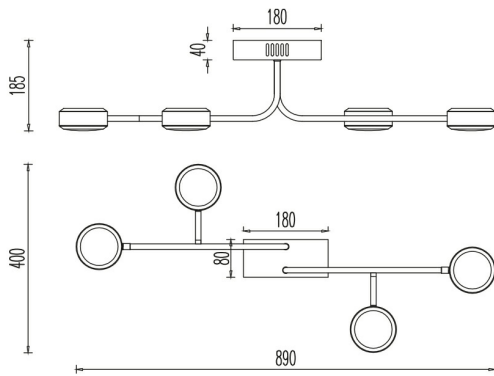

Braytron

PRODUCT DATASHEET

MODEL NO BH18-01201

DESCRIPTION BRY-ARCANA-CL-32W-4H-BLC-3000K-CEILING LIGHT

BRAYTRON SRL

Bulavardul iuliu maniu, Nr.616, Sector 6, 061129, Bucuresti-ROMANIA

info@braytron.com

www.braytron.com

Page 1-2

General Characteristics

Model No	:	BH18-01201
Main Family	:	Decorative LED
Sub Family	:	Pendant Light Arcana
Type	:	Ceiling Light
Body Color	:	Black
Lamp Shape	:	Non-Directional
Dimmable	:	Not-Dimmable
Light Source	:	LED
Warranty	:	2 years
Class	:	Class I
IP	:	IP20

Electrical Characteristics

Lifetime	:	20000 h
Voltage	:	220-240V
Power Factor	:	>0,9
Material	:	Aluminium
Working Temperature	:	-20 C+40 C
Frequency	:	50-60 Hz

Package Informations

N.W.	:	1,15 kgs
G.W.	:	1,90 kgs
PCS/CTN	:	1 pcs
Length	:	580 mm
Width	:	430 mm
Height	:	195 mm
EAN	:	5949097739552

Dimensions & Weight

P. Length	:	890 mm
P. Width	:	400 mm
P. Height	:	185 mm
Weight	:	1140 gr