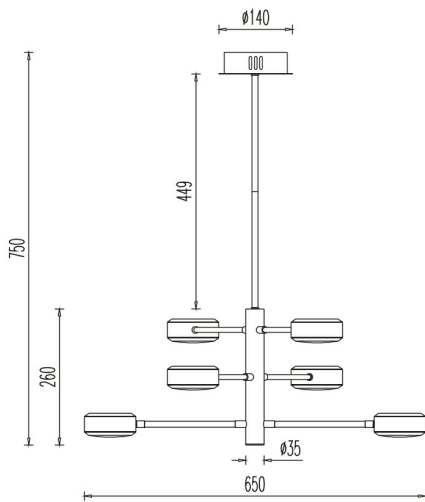

Braytron

PRODUCT DATASHEET

MODEL NO BH18-01191

DESCRIPTION BRY-ARCANA-PD-48W-6H-BLC-RMT-PENDANT LIGHT

BRAYTRON SRL

Bulavardul iuliu maniu, Nr.616, Sector 6, 061129, Bucuresti-ROMANIA

info@braytron.com

www.braytron.com

Page 1-2

General Characteristics

Model No	:	BH18-01191
Main Family	:	Decorative LED
Sub Family	:	Pendant Light Arcana
Type	:	Pendant Light
Body Color	:	Black
Lamp Shape	:	Non-Directional
Dimmable	:	Dimmable
Light Source	:	LED
Warranty	:	2 years
Class	:	Class I
IP	:	IP20

Electrical Characteristics

Lifetime	:	20000 h
Voltage	:	220-240V
Power Factor	:	>0,9
Material	:	Aluminium
Working Temperature	:	-20 C+40 C
Frequency	:	50-60 Hz

Package Informations

N.W.	:	7,50 kgs
G.W.	:	9,70 kgs
PCS/CTN	:	4 pcs
Length	:	615 mm
Width	:	325 mm
Height	:	345 mm
EAN	:	5949097734144

P. Width	:	650 mm
P. Height	:	750 mm
Weight	:	1870 gr