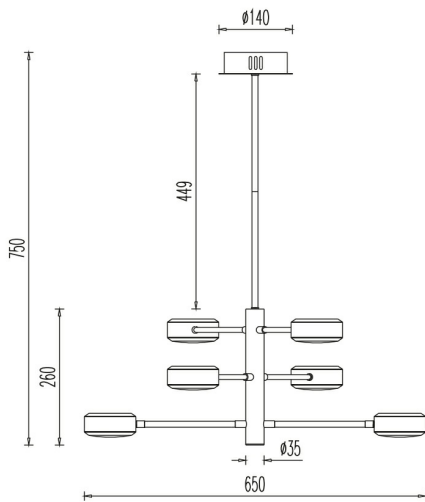

Braytron

PRODUCT DATASHEET

MODEL NO BH18-01101

DESCRIPTION BRY-ARCANA-PD-48W-6H-BLC-3000K-PENDANT LIGHT

BRAYTRON SRL

Bulavardul Iuliu Maniu, Nr.616, Sector 6, 061129, Bucuresti-ROMANIA

info@braytron.com

www.braytron.com

Page 1-2

General Characteristics

Model No	:	BH18-01101
Main Family	:	Decorative LED
Sub Family	:	Pendant Light Arcana
Type	:	Pendant Light
Body Color	:	Black
Lamp Shape	:	Non-Directional
Dimmable	:	Not-Dimmable
Light Source	:	LED
Warranty	:	2 years
Class	:	Class I
IP	:	IP20

Electrical Characteristics

Lifetime	:	20000 h
Voltage	:	220-240V
Power Factor	:	>0,9
Material	:	Aluminium
Working Temperature	:	-20 C+40 C
Frequency	:	50-60 Hz

Package Informations

N.W.	:	7,50 kgs
G.W.	:	9,70 kgs
PCS/CTN	:	4 pcs
Length	:	615 mm
Width	:	325 mm
Height	:	345 mm
EAN	:	5949097739545

Dimensions & Weight

P. Width	:	650 mm
P. Height	:	750 mm
Weight	:	1870 gr