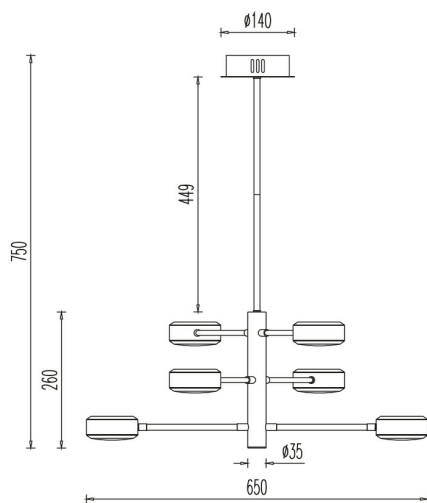

## PRODUCT DATASHEET

MODEL NO BH18-01101

DESCRIPTION BRY-ARCANA-PD-48W-6H-BLC-3000K-PENDANT LIGHT

### General Characteristics

Model No	:	BH18-01101
Main Family	:	Decorative LED
Sub Family	:	Pendant Light Arcana
Type	:	Schuko Socket
Body Color	:	Black
Lamp Shape	:	Non-Directional
Dimmable	:	Not-Dimmable
Light Source	:	LED
Warranty	:	2 years
Class	:	Class I
IP	:	IP20

### Package Informations

N.W.	:	7,50 kgs
G.W.	:	9,70 kgs
PCS/CTN	:	4 pcs
Length	:	615 mm
Width	:	325 mm
Height	:	345 mm
EAN	:	5949097739545

### Dimensions & Weight

P. Width	:	650 mm
P. Height	:	750 mm
Weight	:	1870 gr