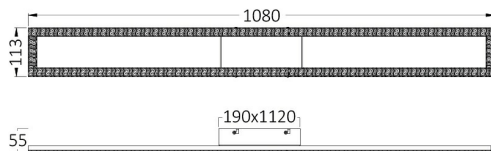

## PRODUCT DATASHEET

MODEL NO BH17-05091

DESCRIPTION BRY-CRYSTAL-C-40W-3IN1-RMT-BLC-CEILING LIGHT

### Package Informations

N.W.	:	4,30 kgs
G.W.	:	6,60 kgs
PCS/CTN	:	4 pcs
Length	:	1130 mm
Width	:	280 mm
Height	:	190 mm
EAN	:	5949097739514

### Dimensions & Weight

P. Length	:	1080 mm
P. Width	:	113 mm
P. Height	:	55 mm
Weight	:	1070 gr