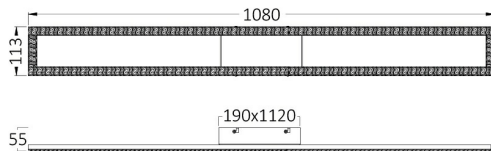

BRAYTRON SRL

Bulavardul iuliu maniu, Nr.616, Sector 6, 061129, Bucuresti-ROMANIA

info@braytron.com

www.braytron.com