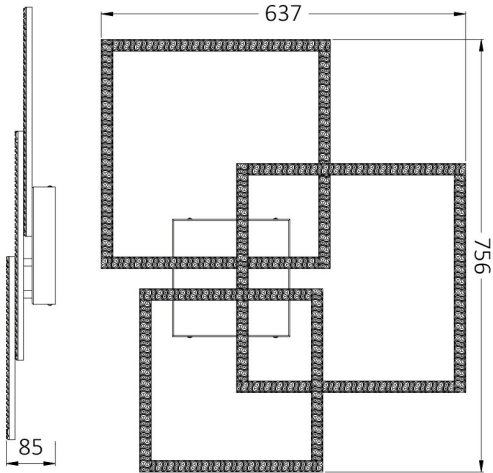

Braytron

PRODUCT DATASHEET

MODEL NO BH17-04991

DESCRIPTION BRY-CRYSTAL-B-80W-3IN1-RMT-BLC-CEILING LIGHT

REMOTE

BRAYTRON SRL

Bulavardul iuliu maniu, Nr.616, Sector 6, 061129, Bucuresti-ROMANIA

info@braytron.com

Electrical Characteristics

Lifetime	:	20000 h
Voltage	:	220-240V
Power Factor	:	>0,9
Material	:	Aluminium
Working Temperature	:	-20 C+40 C
Frequency	:	50-60 Hz

Package Informations

N.W.	:	5,40 kgs
G.W.	:	8,40 kgs
PCS/CTN	:	3 pcs
Length	:	465 mm
Width	:	470 mm
Height	:	345 mm
EAN	:	5949097739491

Product Characteristics

Wattage	:	80 w
Color Temperature	:	3IN1
Quse Lumen	:	8800 lm
Color Rendering Index (CRI)	:	>80
Energy Efficiency Level	:	E
Beam Angle	:	120° Degrees
Color Category	:	3IN1

Dimensions & Weight

P. Length	:	756 mm
P. Width	:	637 mm
P. Height	:	85 mm
Weight	:	1810 gr