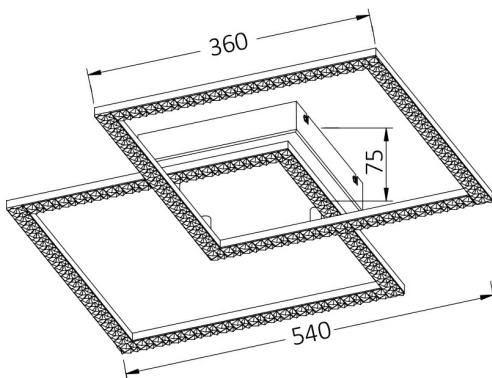

3 CCT

REMOTE

DIMMABLE