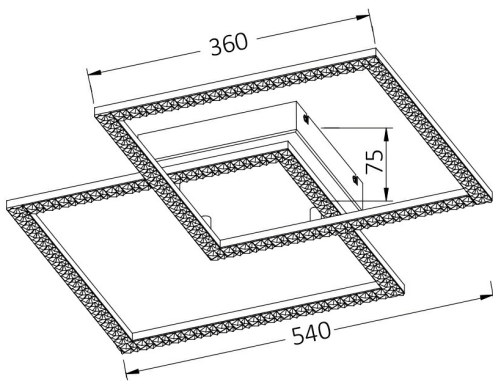

REMOTE

3 CCT