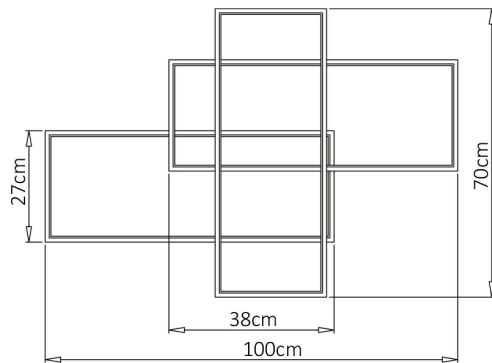

BRAYTRON SRL

Bulaverdul iuliu maniu, Nr.616, Sector 6, 061129, Bucuresti-ROMANIA

info@braytron.com

www.braytron.com