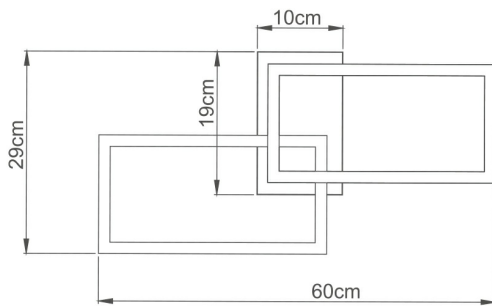

REMOTE

3 CCT