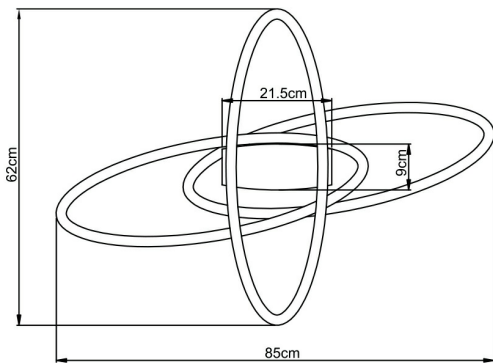

REMOTE

3 CCT