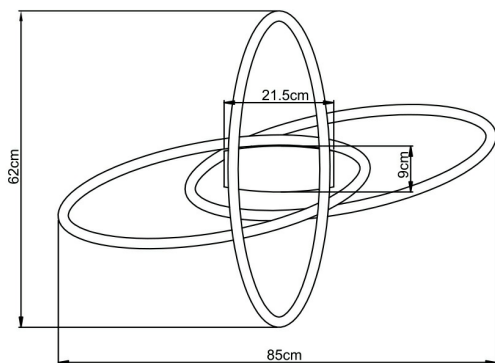

REMOTE

3 CCT