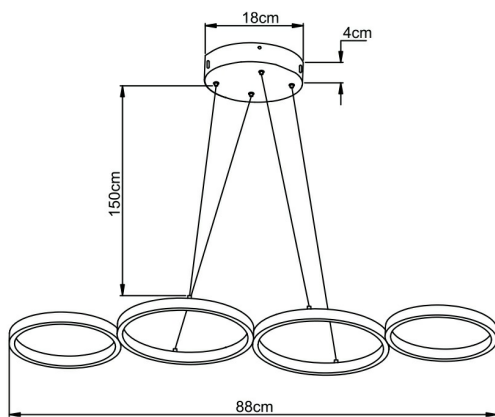

BRAYTRON SRL

Bulavardul iuliu maniu, Nr.616, Sector 6, 061129, Bucuresti-ROMANIA

info@braytron.com

www.braytron.com

Page 1-2