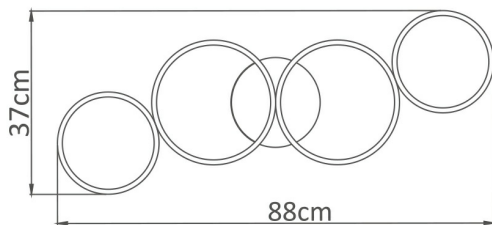

BRAYTRON SRL

Bulavardul iuliu maniu, Nr.616, Sector 6, 061129, Bucuresti-ROMANIA

info@braytron.com

www.braytron.com