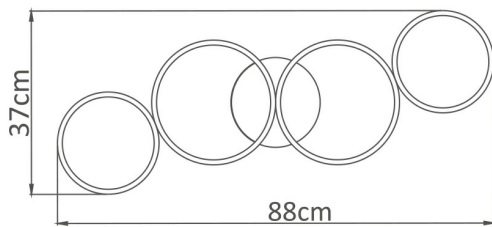

BRAYTRON SRL

Bulavardul Iuliu Maniu, Nr.616, Sector 6, 061129, Bucuresti-ROMANIA

info@braytron.com

www.braytron.com