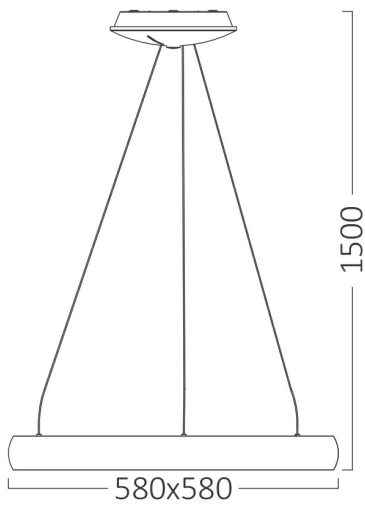

Braytron

PRODUCT DATASHEET

MODEL NO BH17-03986

DESCRIPTION BRY-BELLA-MLP-PD-SQR-GLD-46W-3IN1-IP20-CEILING LIG

BRAYTRON SRL

Bulavardul iuliu maniu, Nr.616, Sector 6, 061129, Bucuresti-ROMANIA

info@braytron.com

Electrical Characteristics

Lifetime	:	30000 h
Voltage	:	220-240V
Power Factor	:	>0,9
Material	:	Aluminium
Working Temperature	:	-20 C+40 C
Frequency	:	50-60 Hz

Package Informations

N.W.	:	2,65 kgs
G.W.	:	3,75 kgs
PCS/CTN	:	1 pcs
Length	:	635 mm
Width	:	635 mm
Height	:	95 mm
EAN	:	5949097726804

Product Characteristics

Wattage	:	46 w
Color Temperature	:	3IN1
Quse Lumen	:	5200 lm
Color Rendering Index (CRI)	:	>80
Energy Efficiency Level	:	E
Beam Angle	:	120° Degrees
Color Category	:	3IN1

Dimensions & Weight

P. Length	:	580 mm
P. Width	:	580 mm
P. Height	:	1500 mm
Weight	:	2650 gr