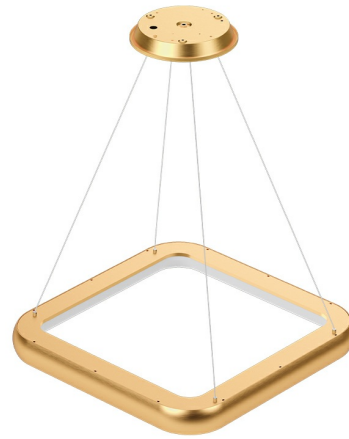

Braytron

PRODUCT DATASHEET

MODEL NO BH17-03986

DESCRIPTION BRY-BELLA-MLP-PD-SQR-GLD-46W-3IN1-IP20-CEILING LIG

BRAYTRON SRL

Bulavardul iuliu maniu, Nr.616, Sector 6, 061129, Bucuresti-ROMANIA

info@braytron.com

www.braytron.com

General Characteristics

Model No	:	BH17-03986
Main Family	:	Decorative LED
Sub Family	:	Pendant Light Bella
Type	:	Pendant
Body Color	:	Golden
Lamp Shape	:	Non-Directional
Dimmable	:	Not-Dimmable
Light Source	:	LED
Warranty	:	3 years
Class	:	Class I
IP	:	IP20

Electrical Characteristics

Lifetime	:	30000 h
Voltage	:	220-240V
Power Factor	:	>0,9
Material	:	Aluminium
Working Temperature	:	-20 C+40 C
Frequency	:	50-60 Hz

Package Informations

N.W.	:	2,65 kgs
G.W.	:	3,75 kgs
PCS/CTN	:	1 pcs
Length	:	635 mm
Width	:	635 mm
Height	:	95 mm
EAN	:	5949097726804

P. Length	:	580 mm
P. Width	:	580 mm
P. Height	:	1500 mm
Weight	:	2650 gr