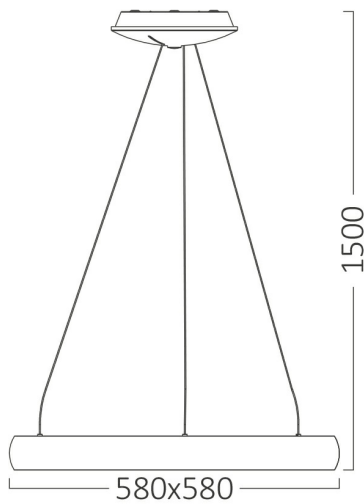

BRAYTRON SRL

Bulavardul iuliu maniu, Nr.616, Sector 6, 061129, Bucuresti-ROMANIA

info@braytron.com

www.braytron.com

Page 1-2