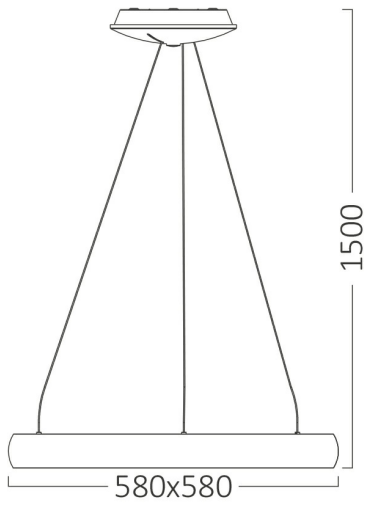

Braytron

PRODUCT DATASHEET

MODEL NO BH17-03981

DESCRIPTION BRY-BELLA-MLP-PD-SQR-BLC-46W-3IN1-IP20-CEILING LIG

BRAYTRON SRL

Bulavardul iuliu maniu, Nr.616, Sector 6, 061129, Bucuresti-ROMANIA

info@braytron.com

Package Informations

| | | |
|---------|---|---------------|
| N.W. | : | 2,65 kgs |
| G.W. | : | 3,75 kgs |
| PCS/CTN | : | 1 pcs |
| Length | : | 635 mm |
| Width | : | 635 mm |
| Height | : | 95 mm |
| EAN | : | 5949097726798 |

Dimensions & Weight

| | | |
|-----------|---|---------|
| P. Length | : | 580 mm |
| P. Width | : | 580 mm |
| P. Height | : | 1500 mm |
| Weight | : | 2650 gr |