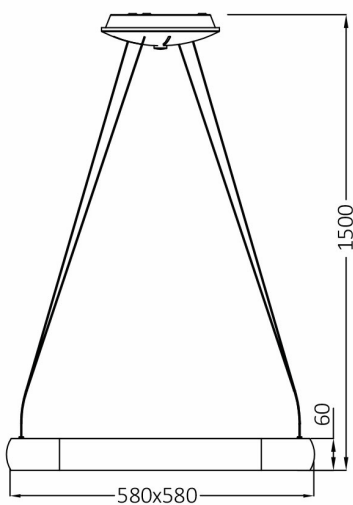

## PRODUCT DATASHEET

MODEL NO BH17-03981

DESCRIPTION BRY-BELLA-MLP-PD-SQR-BLC-46W-3IN1-IP20-CEILING LIG

3 CCT

BRAYTRON SRL

Bulaverdul iuliu maniu, Nr.616, Sector 6, 061129, Bucuresti-ROMANIA

info@braytron.com

### Package Informations

N.W.	:	2,65 kgs
G.W.	:	3,75 kgs
PCS/CTN	:	1 pcs
Length	:	635 mm
Width	:	635 mm
Height	:	95 mm
EAN	:	5949097726798

### Dimensions & Weight

P. Length	:	580 mm
P. Width	:	580 mm
P. Height	:	1500 mm
Weight	:	2650 gr