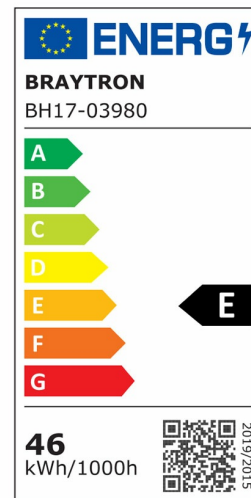

Braytron

PRODUCT DATASHEET

MODEL NO BH17-03980

DESCRIPTION BRY-BELLA-MLP-PD-SQR-WHT-46W-3IN1-IP20-CEILING LIG

Braytron

DECORATIVE
CEILING FIXTURE

MODEL NO: BH17-03980

46w - 5200lm

ELEGANT DESIGN

3CCT SWITCH

BRAYTRON SRL

Bulavardul iuliu maniu, Nr.616, Sector 6, 061129, Bucuresti-ROMANIA

info@braytron.com

www.braytron.com

Page 1-2

General Characteristics

Electrical Characteristics

Lifetime	:	30000 h
Voltage	:	220-240V
Power Factor	:	>0,9
Material	:	Aluminium
Working Temperature	:	-20 C+40 C
Frequency	:	50-60 Hz

Package Informations

N.W.	:	2,65 kgs
G.W.	:	3,75 kgs
PCS/CTN	:	1 pcs
Length	:	635 mm
Width	:	635 mm
Height	:	95 mm
EAN	:	5949097726781

Product Characteristics

Wattage	:	46 w
Color Temperature	:	3IN1
Quse Lumen	:	5200 lm
Color Rendering Index (CRI)	:	>80
Energy Efficiency Level	:	E
Beam Angle	:	120° Degrees
Color Category	:	3IN1

Dimensions & Weight