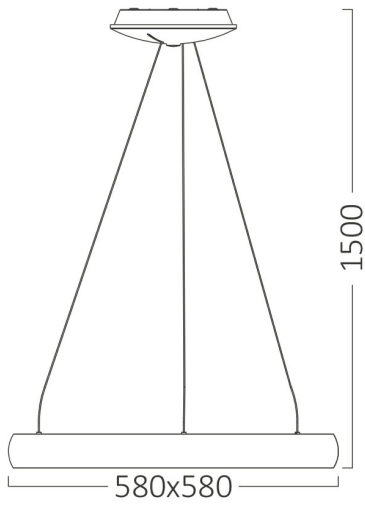

Braytron

PRODUCT DATASHEET

MODEL NO BH17-03980

DESCRIPTION BRY-BELLA-MLP-PD-SQR-WHT-46W-3IN1-IP20-CEILING LIG

BRAYTRON SRL

Bulavardul iuliu maniu, Nr.616, Sector 6, 061129, Bucuresti-ROMANIA

info@braytron.com

Electrical Characteristics

Lifetime	:	30000 h
Voltage	:	220-240V
Power Factor	:	>0,9
Material	:	Aluminium
Working Temperature	:	-20 C+40 C
Frequency	:	50-60 Hz

Package Informations

N.W.	:	2,65 kgs
G.W.	:	3,75 kgs
PCS/CTN	:	1 pcs
Length	:	635 mm
Width	:	635 mm
Height	:	95 mm
EAN	:	5949097726781

Product Characteristics

Wattage	:	46 w
Color Temperature	:	3IN1
Quse Lumen	:	5200 lm
Color Rendering Index (CRI)	:	>80
Energy Efficiency Level	:	E
Beam Angle	:	120° Degrees
Color Category	:	3IN1

Dimensions & Weight

P. Length	:	580 mm
P. Width	:	580 mm
P. Height	:	1500 mm
Weight	:	2650 gr