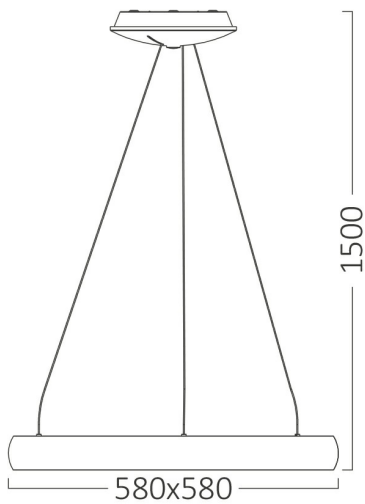

BRAYTRON SRL

Bulavardul iuliu maniu, Nr.616, Sector 6, 061129, Bucuresti-ROMANIA

info@braytron.com

www.braytron.com

Page 1-2