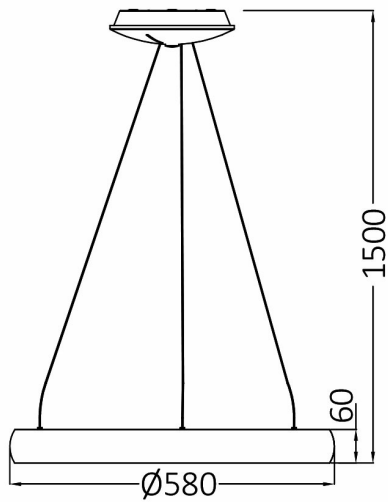

Braytron

PRODUCT DATASHEET

MODEL NO BH17-03486

DESCRIPTION BRY-BELLA-MLP-PD-RND-GLD-46W-3IN1-IP20-CEILING LIG

BRAYTRON SRL

Bulavardul iuliu maniu, Nr.616, Sector 6, 061129, Bucuresti-ROMANIA

info@braytron.com

www.braytron.com

Page 1-2