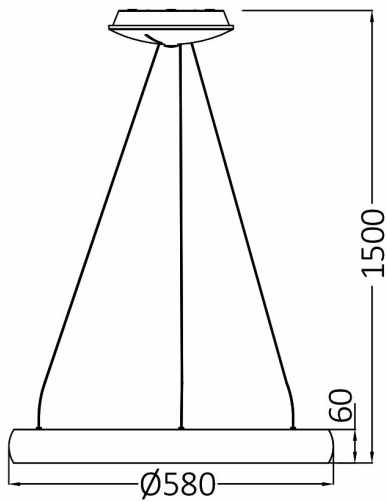

Braytron

PRODUCT DATASHEET

MODEL NO BH17-03481

DESCRIPTION BRY-BELLA-MLP-PD-RND-BLC-46W-3IN1-IP20-CEILING LIG

3 CCT

BRAYTRON SRL

Bulavardul Iuliu Maniu, Nr.616, Sector 6, 061129, Bucuresti-ROMANIA

info@braytron.com

Electrical Characteristics

Lifetime	:	30000 h
Voltage	:	220-240V
Power Factor	:	>0,9
Material	:	Aluminium
Working Temperature	:	-20 C+40 C
Frequency	:	50-60 Hz

Package Informations

N.W.	:	2,70 kgs
G.W.	:	4,25 kgs
PCS/CTN	:	1 pcs
Length	:	635 mm
Width	:	635 mm
Height	:	95 mm
EAN	:	5949097726767

Product Characteristics

Wattage	:	46 w
Color Temperature	:	3IN1
Quse Lumen	:	5200 lm
Color Rendering Index (CRI)	:	>80
Energy Efficiency Level	:	E
Beam Angle	:	120° Degrees
Color Category	:	3IN1

Dimensions & Weight

Diameter	:	580 mm
P. Height	:	1500 mm
Weight	:	2700 gr