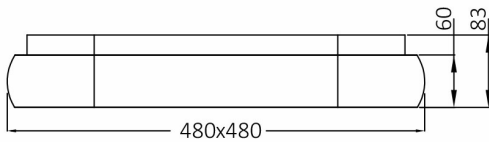

Braytron

PRODUCT DATASHEET

MODEL NO BH17-02881

DESCRIPTION BRY-BELLA-MLS-SR-SQR-BLC-36W-3IN1-IP20-CEILING LIG

3 CCT

BRAYTRON SRL

Bulavardul Iuliu Maniu, Nr.616, Sector 6, 061129, Bucuresti-ROMANIA

info@braytron.com

Electrical Characteristics

Lifetime	:	30000 h
Voltage	:	220-240V
Power Factor	:	>0,9
Material	:	Aluminium
Working Temperature	:	-20 C+40 C
Frequency	:	50-60 Hz

Package Informations

N.W.	:	3,20 kgs
G.W.	:	4,30 kgs
PCS/CTN	:	1 pcs
Length	:	540 mm
Width	:	540 mm
Height	:	115 mm
EAN	:	5949097726743

Product Characteristics

Wattage	:	36 w
Color Temperature	:	3IN1
Quse Lumen	:	4260 lm
Color Rendering Index (CRI)	:	>80
Energy Efficiency Level	:	E
Beam Angle	:	120° Degrees
Color Category	:	3IN1

Dimensions & Weight

P. Length	:	480 mm
P. Width	:	480 mm
P. Height	:	83 mm
Weight	:	3200 gr