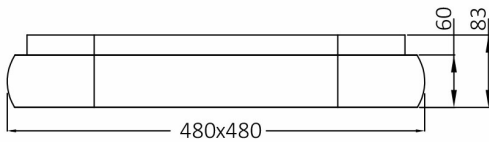

## PRODUCT DATASHEET

MODEL NO BH17-02880

DESCRIPTION BRY-BELLA-MLS-SR-SQR-WHT-36W-3IN1-IP20-CEILING LIG

BRAYTRON SRL

Bulavardul iuliu maniu, Nr.616, Sector 6, 061129, Bucuresti-ROMANIA

info@braytron.com

www.braytron.com

### Package Informations

N.W.	:	3,20 kgs
G.W.	:	4,30 kgs
PCS/CTN	:	1 pcs
Length	:	540 mm
Width	:	540 mm
Height	:	115 mm
EAN	:	5949097726736

### Dimensions & Weight

P. Length	:	480 mm
P. Width	:	480 mm
P. Height	:	83 mm
Weight	:	3200 gr