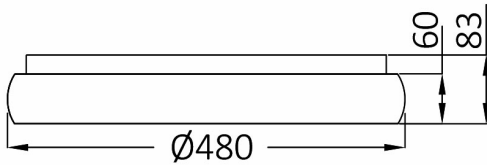

BRAYTRON SRL

Bulavardul iuliu maniu, Nr.616, Sector 6, 061129, Bucuresti-ROMANIA

info@braytron.com

www.braytron.com