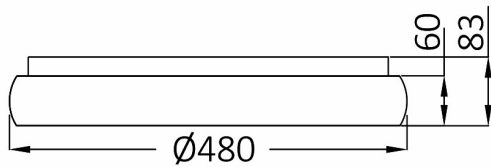

BRAYTRON SRL

Bulavardul iuliu maniu, Nr.616, Sector 6, 061129, Bucuresti-ROMANIA

info@braytron.com

www.braytron.com