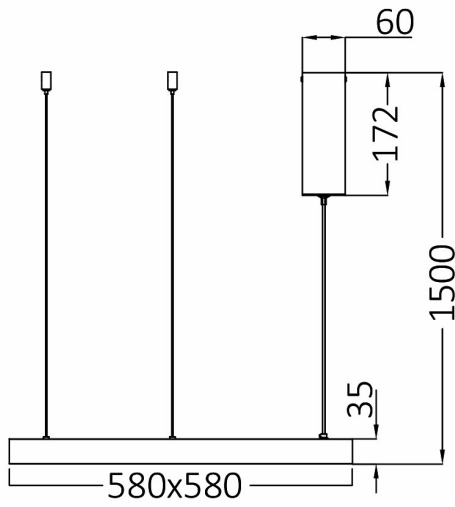

## PRODUCT DATASHEET

MODEL NO BH17-01986

DESCRIPTION BRY-BELLA-SLP-PD-SQR-GLD-46W-3IN1-IP20-CEILING LIG

BRAYTRON SRL

Bulavardul iuliu maniu, Nr.616, Sector 6, 061129, Bucuresti-ROMANIA

info@braytron.com

www.braytron.com

### Package Informations

N.W.	:	1,65 kgs
G.W.	:	3,20 kgs
PCS/CTN	:	1 pcs
Length	:	640 mm
Width	:	640 mm
Height	:	95 mm
EAN	:	5949097726705

### Dimensions & Weight

P. Length	:	580 mm
P. Width	:	580 mm
P. Height	:	1500 mm
Weight	:	1650 gr