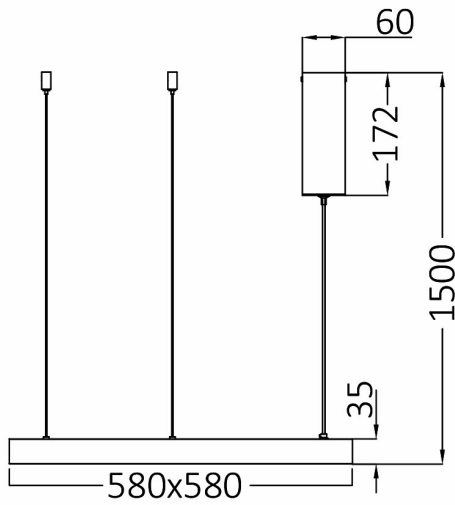

## PRODUCT DATASHEET

MODEL NO BH17-01981

DESCRIPTION BRY-BELLA-SLP-PD-SQR-BLC-46W-3IN1-IP20-CEILING LIG

BRAYTRON SRL

Bulavardul iuliu maniu, Nr.616, Sector 6, 061129, Bucuresti-ROMANIA

info@braytron.com

www.braytron.com

### Package Informations

N.W.	:	1,65 kgs
G.W.	:	3,20 kgs
PCS/CTN	:	1 pcs
Length	:	640 mm
Width	:	640 mm
Height	:	95 mm
EAN	:	5949097726699

### Dimensions & Weight

P. Length	:	580 mm
P. Width	:	580 mm
P. Height	:	1500 mm
Weight	:	1650 gr