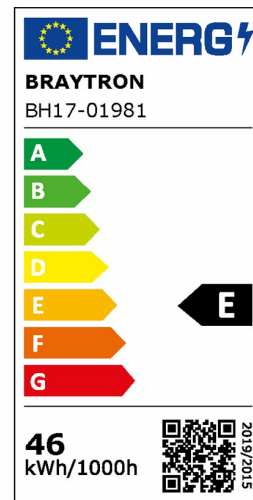

## PRODUCT DATASHEET

MODEL NO BH17-01981

DESCRIPTION BRY-BELLA-SLP-PD-SQR-BLC-46W-3IN1-IP20-CEILING LIG

BRAYTRON SRL

Bulavardul iuliu maniu, Nr.616, Sector 6, 061129, Bucuresti-ROMANIA

info@braytron.com

www.braytron.com

### Electrical Characteristics

Lifetime	:	30000 h
Voltage	:	220-240V
Power Factor	:	>0,9
Material	:	Aluminium
Working Temperature	:	-20 C+40 C
Frequency	:	50-60 Hz

### Product Characteristics

Wattage	:	46 w
Color Temperature	:	3IN1
Quse Lumen	:	5200 lm
Color Rendering Index (CRI)	:	>80
Energy Efficiency Level	:	E
Beam Angle	:	120° Degrees
Color Category	:	3IN1