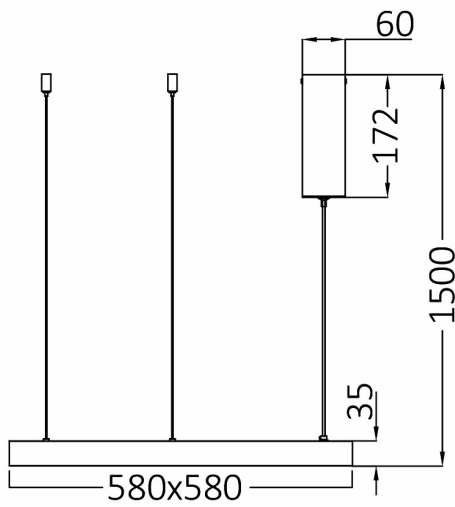

Braytron

PRODUCT DATASHEET

MODEL NO BH17-01980

DESCRIPTION BRY-BELLA-SLP-PD-SQR-WHT-46W-3IN1-IP20-CEILING LIG

BRAYTRON SRL

Bulavardul iuliu maniu, Nr.616, Sector 6, 061129, Bucuresti-ROMANIA

info@braytron.com

Electrical Characteristics

Lifetime	:	30000 h
Voltage	:	220-240V
Power Factor	:	>0,9
Material	:	Aluminium
Working Temperature	:	-20 C+40 C
Frequency	:	50-60 Hz

Package Informations

N.W.	:	1,65 kgs
G.W.	:	3,20 kgs
PCS/CTN	:	1 pcs
Length	:	640 mm
Width	:	640 mm
Height	:	95 mm
EAN	:	5949097726682

Product Characteristics

Wattage	:	46 w
Color Temperature	:	3IN1
Quse Lumen	:	5200 lm
Color Rendering Index (CRI)	:	>80
Energy Efficiency Level	:	E
Beam Angle	:	120° Degrees
Color Category	:	3IN1

Dimensions & Weight

P. Length	:	580 mm
P. Width	:	580 mm
P. Height	:	1500 mm
Weight	:	1650 gr