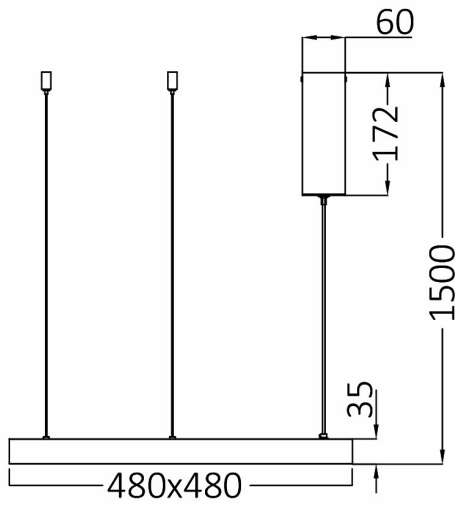

Braytron

PRODUCT DATASHEET

MODEL NO BH17-01781

DESCRIPTION BRY-BELLA-SLP-PD-SQR-BLC-36W-3IN1-IP20-CEILING LIG

BRAYTRON SRL

Bulavardul iuliu maniu, Nr.616, Sector 6, 061129, Bucuresti-ROMANIA

info@braytron.com

Electrical Characteristics

Lifetime	:	30000 h
Voltage	:	220-240V
Power Factor	:	>0,9
Material	:	Aluminium
Working Temperature	:	-20 C+40 C
Frequency	:	50-60 Hz

Package Informations

N.W.	:	1,45 kgs
G.W.	:	3,00 kgs
PCS/CTN	:	1 pcs
Length	:	540 mm
Width	:	540 mm
Height	:	86 mm
EAN	:	5949097726811

Product Characteristics

Wattage	:	36 w
Color Temperature	:	3IN1
Quse Lumen	:	4260 lm
Color Rendering Index (CRI)	:	>80
Energy Efficiency Level	:	E
Beam Angle	:	120° Degrees
Color Category	:	3IN1

Dimensions & Weight

P. Length	:	480 mm
P. Width	:	480 mm
P. Height	:	1500 mm
Weight	:	1450 gr