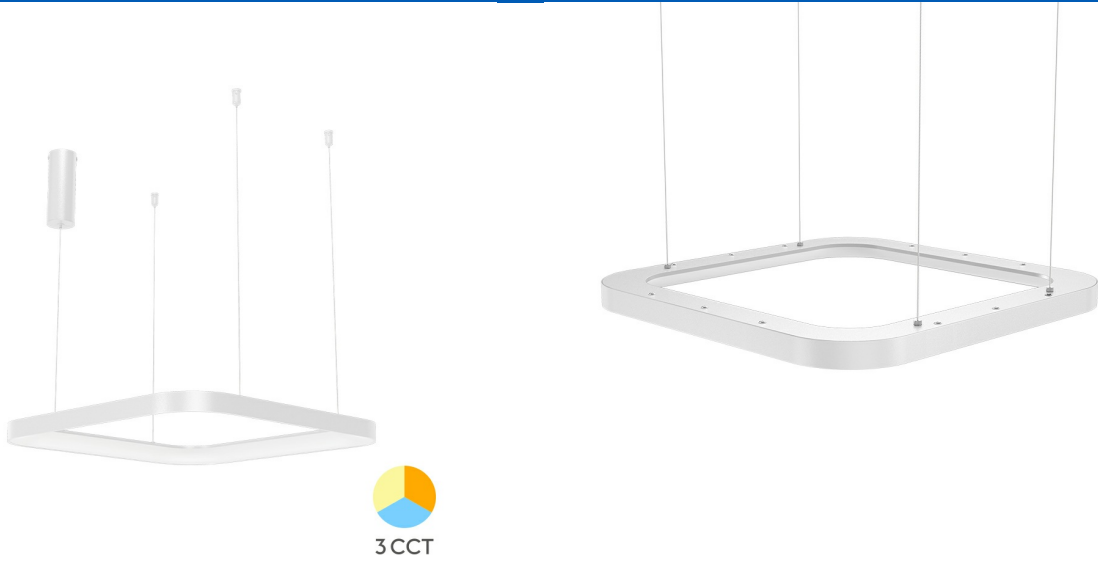

Braytron

PRODUCT DATASHEET

MODEL NO BH17-01780

DESCRIPTION BRY-BELLA-SLP-PD-SQR-WHT-36W-3IN1-IP20-CEILING LIG

BRAYTRON SRL

Bulavardul iuliu maniu, Nr.616, Sector 6, 061129, Bucuresti-ROMANIA

info@braytron.com

www.braytron.com

Page 1-2

General Characteristics

Model No	:	BH17-01780
Main Family	:	Decorative LED
Sub Family	:	Pendant Light Bella
Type	:	Pendant
Body Color	:	White
Lamp Shape	:	Non-Directional
Warranty	:	3 Years
Class	:	CLASS I
IP	:	IP20

Electrical Characteristics

Lifetime	:	30000 h
Voltage	:	220-240V 50/60Hz
Power Factor	:	>0,9
Material	:	Aluminium-PC
Working Temperature	:	-20°C ~ +40°C

Package Informations

N.W.	:	1,75 kgs
G.W.	:	3 kgs
PCS/CTN	:	1
Length	:	54 cm
Width	:	54 cm
Height	:	8,5 cm
EAN	:	5949097726668

Product Characteristics

Wattage	:	36 w
Color Temperature	:	3IN1
Quse Lumen	:	3200 lm
Color Rendering Index (CRI)	:	≥80
Energy Efficiency Level	:	E
Beam Angle	:	120°

Dimensions & Weight

P. Length	:	480 mm
P. Width	:	480 mm
P. Height	:	1500 mm
Weight	:	1740 gr