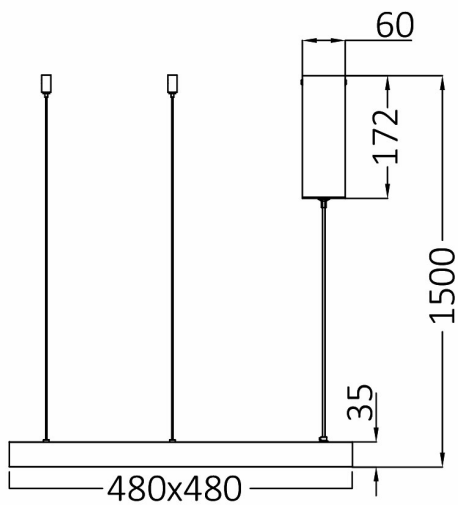

## PRODUCT DATASHEET

MODEL NO BH17-01780

DESCRIPTION BRY-BELLA-SLP-PD-SQR-WHT-36W-3IN1-IP20-CEILING LIG

### General Characteristics

Model No	:	BH17-01780
Main Family	:	Decorative LED
Sub Family	:	Pendant Light Bella
Type	:	Pendant
Body Color	:	White
Lamp Shape	:	Non-Directional
Dimmable	:	Not-Dimmable
Light Source	:	LED
Warranty	:	3 years
Class	:	Class I
IP	:	IP20

### Package Informations

N.W.	:	1,45 kgs
G.W.	:	3,00 kgs
PCS/CTN	:	1 pcs
Length	:	540 mm
Width	:	540 mm
Height	:	86 mm
EAN	:	5949097726668

### Dimensions & Weight

P. Length	:	480 mm
P. Width	:	480 mm
P. Height	:	1500 mm
Weight	:	1450 gr