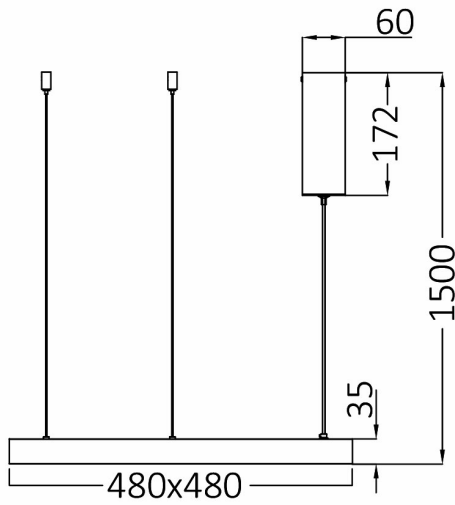

Braytron

PRODUCT DATASHEET

MODEL NO BH17-01780

DESCRIPTION BRY-BELLA-SLP-PD-SQR-WHT-36W-3IN1-IP20-CEILING LIG

BRAYTRON SRL

Bulavardul iuliu maniu, Nr.616, Sector 6, 061129, Bucuresti-ROMANIA

info@braytron.com

www.braytron.com

Page 1-2

General Characteristics

Model No	:	BH17-01780
Main Family	:	Decorative LED
Sub Family	:	Pendant Light Bella
Type	:	Pendant
Body Color	:	White
Lamp Shape	:	Non-Directional
Warranty	:	3 Years
Class	:	CLASS I
IP	:	IP20

Electrical Characteristics

Lifetime	:	30000 h
Voltage	:	220-240V 50/60Hz
Power Factor	:	>0,9
Material	:	Aluminium-PC
Working Temperature	:	-20°C ~ +40°C

Package Informations

N.W.	:	1,75 kgs
G.W.	:	3 kgs
PCS/CTN	:	1
Length	:	54 cm
Width	:	54 cm
Height	:	8,5 cm
EAN	:	5949097726668

Product Characteristics

Wattage	:	36 w
Color Temperature	:	3IN1
Quse Lumen	:	3200 lm
Color Rendering Index (CRI)	:	≥80
Energy Efficiency Level	:	E
Beam Angle	:	120°

Dimensions & Weight

P. Length	:	480 mm
P. Width	:	480 mm
P. Height	:	1500 mm
Weight	:	1740 gr