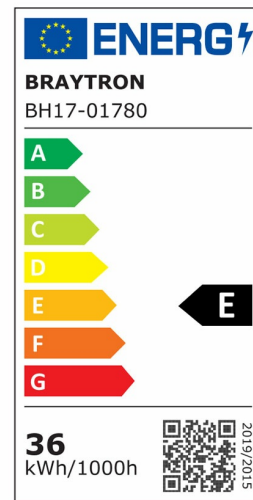

Braytron

PRODUCT DATASHEET

MODEL NO BH17-01780

DESCRIPTION BRY-BELLA-SLP-PD-SQR-WHT-36W-3IN1-IP20-CEILING LIG

BRAYTRON SRL

Bulavardul iuliu maniu, Nr.616, Sector 6, 061129, Bucuresti-ROMANIA

info@braytron.com

www.braytron.com

Page 1-2

General Characteristics

Model No	:	BH17-01780
Main Family	:	Decorative LED
Sub Family	:	Pendant Light Bella
Type	:	Pendant
Body Color	:	White
Lamp Shape	:	Non-Directional
Warranty	:	3 Years
Class	:	CLASS I
IP	:	IP20

Electrical Characteristics

Lifetime	:	30000 h
Voltage	:	220-240V 50/60Hz
Power Factor	:	>0,9
Material	:	Aluminium-PC
Working Temperature	:	-20°C ~ +40°C

Package Informations

N.W.	:	1,75 kgs
G.W.	:	3 kgs
PCS/CTN	:	1
Length	:	54 cm
Width	:	54 cm
Height	:	8,5 cm
EAN	:	5949097726668

Product Characteristics

Wattage	:	36 w
Color Temperature	:	3IN1
Quse Lumen	:	3200 lm
Color Rendering Index (CRI)	:	≥80
Energy Efficiency Level	:	E
Beam Angle	:	120°

Dimensions & Weight

P. Length	:	480 mm
P. Width	:	480 mm
P. Height	:	1500 mm
Weight	:	1740 gr