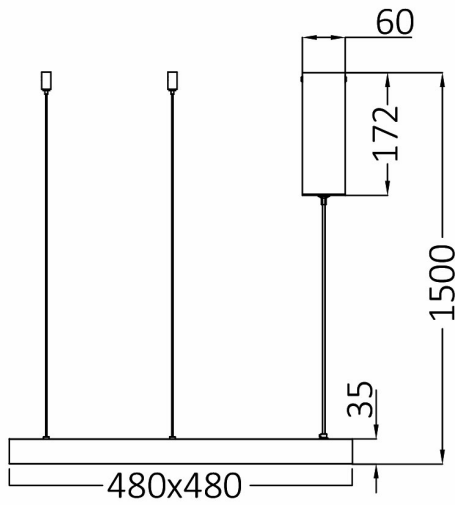

## PRODUCT DATASHEET

MODEL NO BH17-01780

DESCRIPTION BRY-BELLA-SLP-PD-SQR-WHT-36W-3IN1-IP20-CEILING LIG

BRAYTRON SRL

Bulavardul iuliu maniu, Nr.616, Sector 6, 061129, Bucuresti-ROMANIA

info@braytron.com

www.braytron.com

### General Characteristics

Model No	:	BH17-01780
Main Family	:	Decorative LED
Sub Family	:	Pendant Light Bella
Type	:	Pendant
Body Color	:	White
Lamp Shape	:	Non-Directional
Dimmable	:	Not-Dimmable
Light Source	:	LED
Warranty	:	3 years
Class	:	Class I
IP	:	IP20

### Package Informations

N.W.	:	1,45 kgs
G.W.	:	3,00 kgs
PCS/CTN	:	1 pcs
Length	:	540 mm
Width	:	540 mm
Height	:	86 mm
EAN	:	5949097726668

### Dimensions & Weight

P. Length	:	480 mm
P. Width	:	480 mm
P. Height	:	1500 mm
Weight	:	1450 gr