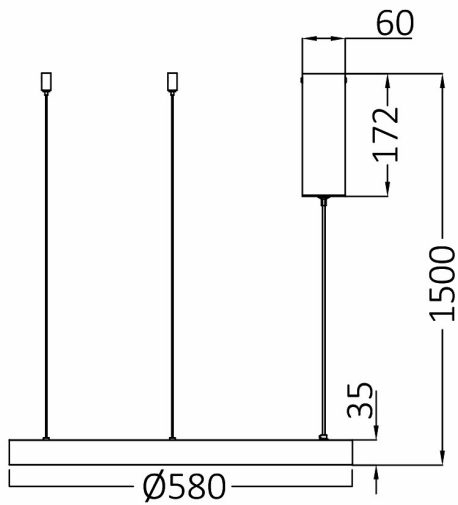

## PRODUCT DATASHEET

MODEL NO BH17-01386

DESCRIPTION BRY-BELLA-SLP-PD-RND-GLD-46W-3IN1-IP20-CEILING LIG

### General Characteristics

Model No	:	BH17-01386
Main Family	:	Decorative LED
Sub Family	:	Pendant Light Bella
Type	:	Pendant
Body Color	:	Golden
Lamp Shape	:	Non-Directional
Dimmable	:	Not-Dimmable
Light Source	:	LED
Warranty	:	3 years
Class	:	Class I
IP	:	IP20

### Package Informations

N.W.	:	1,10 kgs
G.W.	:	3,50 kgs
PCS/CTN	:	1 pcs
Length	:	640 mm
Width	:	640 mm
Height	:	95 mm
EAN	:	5949097726651

### Dimensions & Weight

Diameter	:	580 mm
P. Height	:	1500 mm
Weight	:	1100 gr