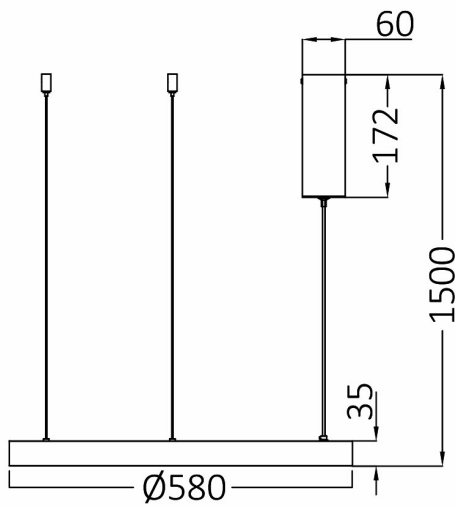

## PRODUCT DATASHEET

MODEL NO BH17-01386

DESCRIPTION BRY-BELLA-SLP-PD-RND-GLD-46W-3IN1-IP20-CEILING LIG

BRAYTRON SRL

Bulavardul iuliu maniu, Nr.616, Sector 6, 061129, Bucuresti-ROMANIA

info@braytron.com

www.braytron.com

### General Characteristics

Model No	:	BH17-01386
Main Family	:	Decorative LED
Sub Family	:	Pendant Light Bella
Type	:	Pendant
Body Color	:	Golden
Lamp Shape	:	Non-Directional
Dimmable	:	Not-Dimmable
Light Source	:	LED
Warranty	:	3 years
Class	:	Class I
IP	:	IP20

### Package Informations

N.W.	:	1,10 kgs
G.W.	:	3,50 kgs
PCS/CTN	:	1 pcs
Length	:	640 mm
Width	:	640 mm
Height	:	95 mm
EAN	:	5949097726651

### Dimensions & Weight

Diameter	:	580 mm
P. Height	:	1500 mm
Weight	:	1100 gr