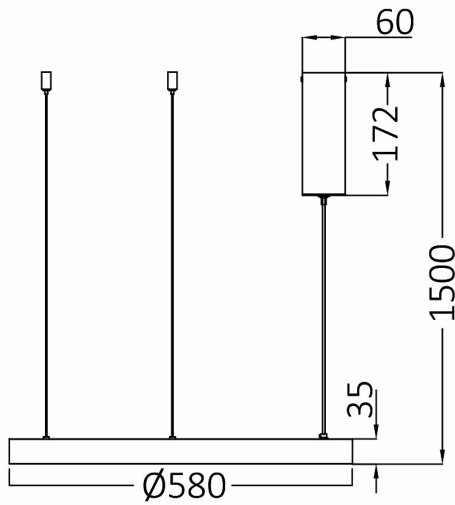

## PRODUCT DATASHEET

MODEL NO BH17-01386

DESCRIPTION BRY-BELLA-SLP-PD-RND-GLD-46W-3IN1-IP20-CEILING LIG

BRAYTRON SRL

Bulavardul iuliu maniu, Nr.616, Sector 6, 061129, Bucuresti-ROMANIA

info@braytron.com

www.braytron.com

### General Characteristics

Model No	:	BH17-01386
Main Family	:	Decorative LED
Sub Family	:	Pendant Light Bella
Type	:	Pendant
Body Color	:	Golden
Lamp Shape	:	Non-Directional
Warranty	:	3 Years
Class	:	CLASS I
IP	:	IP20

### Package Informations

N.W.	:	1,8 kgs
G.W.	:	3,5 kgs
PCS/CTN	:	1
Length	:	64 cm
Width	:	64 cm
Height	:	9,5 cm
EAN	:	5949097726651

### Dimensions & Weight

Diameter	:	580 mm
P. Height	:	1500 mm
Weight	:	1790 gr