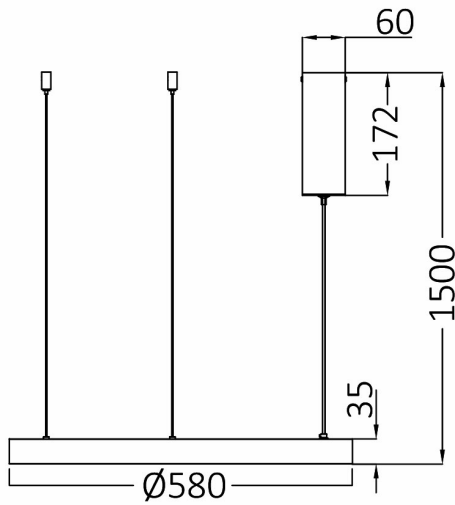

Braytron

PRODUCT DATASHEET

MODEL NO BH17-01381

DESCRIPTION BRY-BELLA-SLP-PD-RND-BLC-46W-3IN1-IP20-CEILING LIG

BRAYTRON SRL

Bulavardul iuliu maniu, Nr.616, Sector 6, 061129, Bucuresti-ROMANIA

info@braytron.com

Electrical Characteristics

Lifetime	:	30000 h
Voltage	:	220-240V
Power Factor	:	>0,9
Material	:	Aluminium
Working Temperature	:	-20 C+40 C
Frequency	:	50-60 Hz

Package Informations

N.W.	:	1,10 kgs
G.W.	:	3,50 kgs
PCS/CTN	:	1 pcs
Length	:	640 mm
Width	:	640 mm
Height	:	95 mm
EAN	:	5949097726644

Product Characteristics

Wattage	:	46 w
Color Temperature	:	3IN1
Quse Lumen	:	5200 lm
Color Rendering Index (CRI)	:	>80
Energy Efficiency Level	:	E
Beam Angle	:	120° Degrees
Color Category	:	3IN1

Dimensions & Weight

Diameter	:	580 mm
P. Height	:	1500 mm
Weight	:	1100 gr