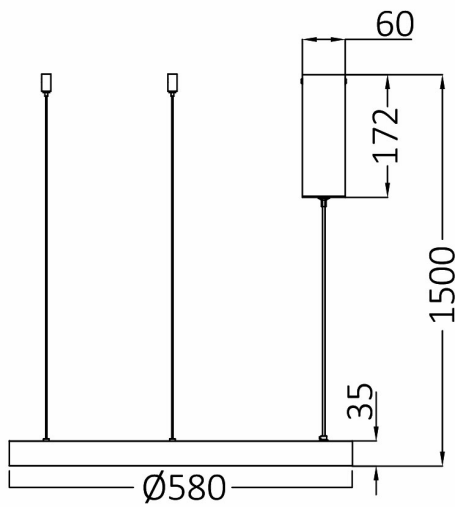

Braytron

PRODUCT DATASHEET

MODEL NO BH17-01380

DESCRIPTION BRY-BELLA-SLP-PD-RND-WHT-46W-3IN1-IP20-CEILING LIG

BRAYTRON SRL

Bulavardul iuliu maniu, Nr.616, Sector 6, 061129, Bucuresti-ROMANIA

info@braytron.com

www.braytron.com

Page 1-2

General Characteristics

Model No	:	BH17-01380
Main Family	:	Decorative LED
Sub Family	:	Pendant Light Bella
Type	:	Pendant
Body Color	:	White
Lamp Shape	:	Non-Directional
Warranty	:	3 Years
Class	:	CLASS I
IP	:	IP20

Electrical Characteristics

Lifetime	:	30000 h
Voltage	:	220-240V 50/60Hz
Power Factor	:	>0,9
Material	:	Aluminium-PC
Working Temperature	:	-20°C ~ +40°C

Package Informations

N.W.	:	1,8 kgs
G.W.	:	3,5 kgs
PCS/CTN	:	1
Length	:	64 cm
Width	:	64 cm
Height	:	9,5 cm
EAN	:	5949097726637

Product Characteristics

Wattage	:	46 w
Color Temperature	:	3IN1
Quse Lumen	:	3920 lm
Color Rendering Index (CRI)	:	≥80
Energy Efficiency Level	:	E
Beam Angle	:	120°

Dimensions & Weight

Diameter	:	580 mm
P. Height	:	1500 mm
Weight	:	1790 gr