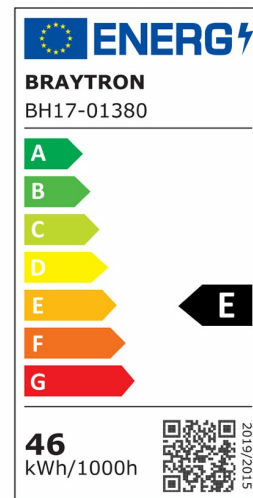

Braytron

PRODUCT DATASHEET

MODEL NO BH17-01380

DESCRIPTION BRY-BELLA-SLP-PD-RND-WHT-46W-3IN1-IP20-CEILING LIG

BRAYTRON SRL

Bulavardul iuliu maniu, Nr.616, Sector 6, 061129, Bucuresti-ROMANIA

info@braytron.com

www.braytron.com

Page 1-2

General Characteristics

Model No	:	BH17-01380
Main Family	:	Decorative LED
Sub Family	:	Pendant Light Bella
Type	:	Pendant
Body Color	:	White
Lamp Shape	:	Non-Directional
Warranty	:	3 Years
Class	:	CLASS I
IP	:	IP20

Electrical Characteristics

Lifetime	:	30000 h
Voltage	:	220-240V 50/60Hz
Power Factor	:	>0,9
Material	:	Aluminium-PC
Working Temperature	:	-20°C ~ +40°C

Package Informations

N.W.	:	1,8 kgs
G.W.	:	3,5 kgs
PCS/CTN	:	1
Length	:	64 cm
Width	:	64 cm
Height	:	9,5 cm
EAN	:	5949097726637

Product Characteristics

Wattage	:	46 w
Color Temperature	:	3IN1
Quse Lumen	:	3920 lm
Color Rendering Index (CRI)	:	≥80
Energy Efficiency Level	:	E
Beam Angle	:	120°

Dimensions & Weight

Diameter	:	580 mm
P. Height	:	1500 mm
Weight	:	1790 gr