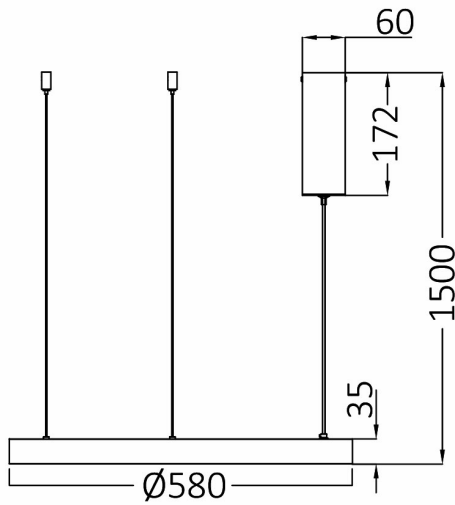

Braytron

PRODUCT DATASHEET

MODEL NO BH17-01380

DESCRIPTION BRY-BELLA-SLP-PD-RND-WHT-46W-3IN1-IP20-CEILING LIG

BRAYTRON SRL

Bulavardul iuliu maniu, Nr.616, Sector 6, 061129, Bucuresti-ROMANIA

info@braytron.com

Electrical Characteristics

Lifetime	:	30000 h
Voltage	:	220-240V
Power Factor	:	>0,9
Material	:	Aluminium
Working Temperature	:	-20 C+40 C
Frequency	:	50-60 Hz

Package Informations

N.W.	:	1,10 kgs
G.W.	:	3,50 kgs
PCS/CTN	:	1 pcs
Length	:	640 mm
Width	:	640 mm
Height	:	95 mm
EAN	:	5949097726637

Product Characteristics

Wattage	:	46 w
Color Temperature	:	3IN1
Quse Lumen	:	5200 lm
Color Rendering Index (CRI)	:	>80
Energy Efficiency Level	:	E
Beam Angle	:	120° Degrees
Color Category	:	3IN1

Dimensions & Weight

Diameter	:	580 mm
P. Height	:	1500 mm
Weight	:	1100 gr