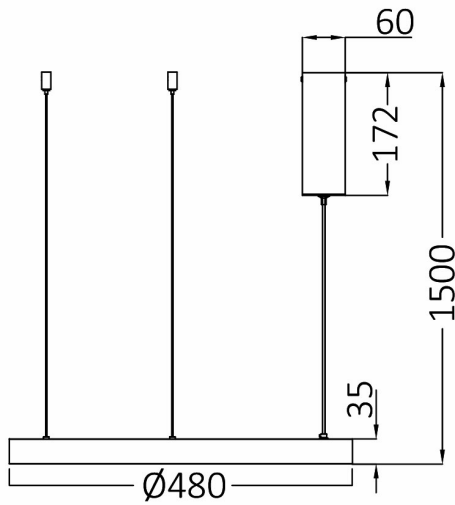

Braytron

PRODUCT DATASHEET

MODEL NO BH17-01286

DESCRIPTION BRY-BELLA-SLP-PD-RND-GLD-36W-3IN1-IP20-CEILING LIG

BRAYTRON SRL

Bulavardul iuliu maniu, Nr.616, Sector 6, 061129, Bucuresti-ROMANIA

info@braytron.com

www.braytron.com

Page 1-2

General Characteristics

Model No	:	BH17-01286
Main Family	:	Decorative LED
Sub Family	:	Pendant Light Bella
Type	:	Pendant
Body Color	:	Golden
Lamp Shape	:	Non-Directional
Warranty	:	3 Years
Class	:	CLASS I
IP	:	IP20

Electrical Characteristics

Lifetime	:	30000 h
Voltage	:	220-240V 50/60Hz
Power Factor	:	>0,9
Material	:	Aluminium-PC
Working Temperature	:	-20°C ~ +40°C

Package Informations

N.W.	:	1,45 kgs
G.W.	:	2,7 kgs
PCS/CTN	:	1
Length	:	54 cm
Width	:	54 cm
Height	:	8,5 cm
EAN	:	5949097727214

Product Characteristics

Wattage	:	36 w
Color Temperature	:	3IN1
Quse Lumen	:	3200 lm
Color Rendering Index (CRI)	:	≥80
Energy Efficiency Level	:	E
Beam Angle	:	120°

Dimensions & Weight

Diameter	:	480 mm
P. Height	:	1500 mm
Weight	:	1450 gr