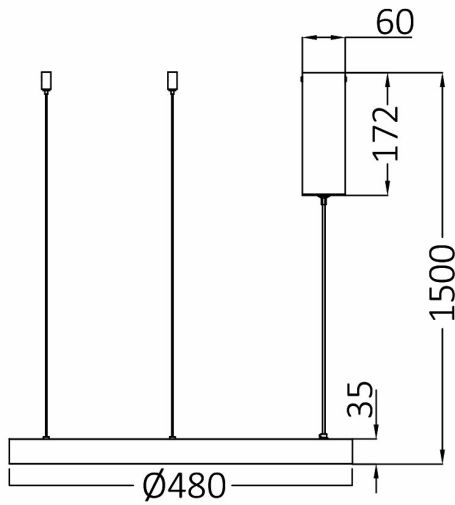

Braytron

PRODUCT DATASHEET

MODEL NO BH17-01286

DESCRIPTION BRY-BELLA-SLP-PD-RND-GLD-36W-3IN1-IP20-CEILING LIG

BRAYTRON SRL

Bulavardul iuliu maniu, Nr.616, Sector 6, 061129, Bucuresti-ROMANIA

info@braytron.com

Electrical Characteristics

Lifetime	:	30000 h
Voltage	:	220-240V
Power Factor	:	>0,9
Material	:	Aluminium
Working Temperature	:	-20 C+40 C
Frequency	:	50-60 Hz

Package Informations

N.W.	:	1,55 kgs
G.W.	:	2,80 kgs
PCS/CTN	:	1 pcs
Length	:	540 mm
Width	:	540 mm
Height	:	86 mm
EAN	:	5949097727214

Product Characteristics

Wattage	:	36 w
Color Temperature	:	3IN1
Quse Lumen	:	4260 lm
Color Rendering Index (CRI)	:	>80
Energy Efficiency Level	:	E
Beam Angle	:	120° Degrees
Color Category	:	3IN1

Dimensions & Weight

Diameter	:	480 mm
P. Height	:	1500 mm
Weight	:	1550 gr