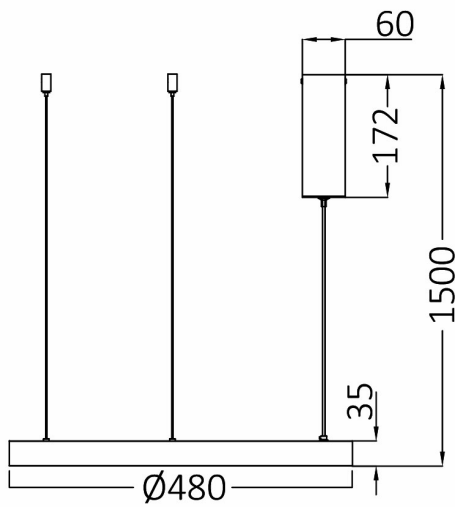

## PRODUCT DATASHEET

MODEL NO BH17-01286

DESCRIPTION BRY-BELLA-SLP-PD-RND-GLD-36W-3IN1-IP20-CEILING LIG

BRAYTRON SRL

Bulavardul iuliu maniu, Nr.616, Sector 6, 061129, Bucuresti-ROMANIA

info@braytron.com

www.braytron.com

### General Characteristics

Model No	:	BH17-01286
Main Family	:	Decorative LED
Sub Family	:	Pendant Light Bella
Type	:	Pendant
Body Color	:	Golden
Lamp Shape	:	Non-Directional
Warranty	:	3 Years
Class	:	CLASS I
IP	:	IP20

### Package Informations

N.W.	:	1,45 kgs
G.W.	:	2,7 kgs
PCS/CTN	:	1
Length	:	54 cm
Width	:	54 cm
Height	:	8,5 cm
EAN	:	5949097727214

### Dimensions & Weight

Diameter	:	480 mm
P. Height	:	1500 mm
Weight	:	1450 gr