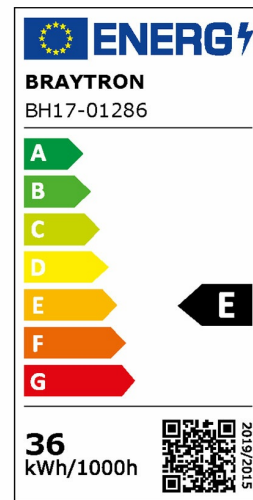

Braytron

PRODUCT DATASHEET

MODEL NO BH17-01286

DESCRIPTION BRY-BELLA-SLP-PD-RND-GLD-36W-3IN1-IP20-CEILING LIG

BRAYTRON SRL

Bulavardul iuliu maniu, Nr.616, Sector 6, 061129, Bucuresti-ROMANIA

info@braytron.com

www.braytron.com

Page 1-2

General Characteristics

Model No	:	BH17-01286
Main Family	:	Decorative LED
Sub Family	:	Pendant Light Bella
Type	:	Pendant
Body Color	:	Golden
Lamp Shape	:	Non-Directional
Warranty	:	3 Years
Class	:	CLASS I
IP	:	IP20

Electrical Characteristics

Lifetime	:	30000 h
Voltage	:	220-240V 50/60Hz
Power Factor	:	>0,9
Material	:	Aluminium-PC
Working Temperature	:	-20°C ~ +40°C

Package Informations

N.W.	:	1,45 kgs
G.W.	:	2,7 kgs
PCS/CTN	:	1
Length	:	54 cm
Width	:	54 cm
Height	:	8,5 cm
EAN	:	5949097727214

Product Characteristics

Wattage	:	36 w
Color Temperature	:	3IN1
Quse Lumen	:	3200 lm
Color Rendering Index (CRI)	:	≥80
Energy Efficiency Level	:	E
Beam Angle	:	120°

Dimensions & Weight

Diameter	:	480 mm
P. Height	:	1500 mm
Weight	:	1450 gr