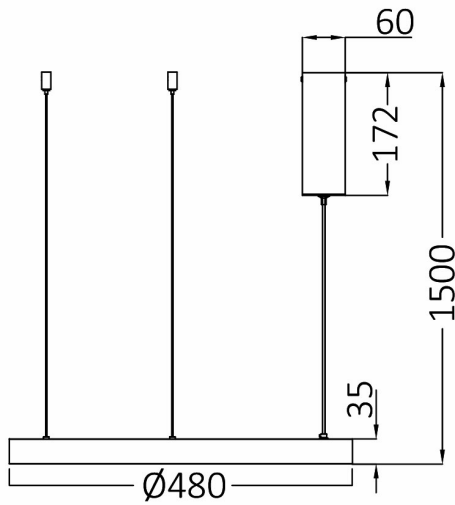

## PRODUCT DATASHEET

MODEL NO BH17-01281

DESCRIPTION BRY-BELLA-SLP-PD-RND-BLC-36W-3IN1-IP20-CEILING LIG

BRAYTRON SRL

Bulavardul iuliu maniu, Nr.616, Sector 6, 061129, Bucuresti-ROMANIA

info@braytron.com

www.braytron.com

### General Characteristics

Model No	:	BH17-01281
Main Family	:	Decorative LED
Sub Family	:	Pendant Light Bella
Type	:	Pendant
Body Color	:	Black
Lamp Shape	:	Non-Directional
Warranty	:	3 Years
Class	:	CLASS I
IP	:	IP20

### Package Informations

N.W.	:	1,45 kgs
G.W.	:	2,7 kgs
PCS/CTN	:	1
Length	:	54 cm
Width	:	54 cm
Height	:	8,5 cm
EAN	:	5949097726620

### Dimensions & Weight

Diameter	:	480 mm
P. Height	:	1500 mm
Weight	:	1450 gr