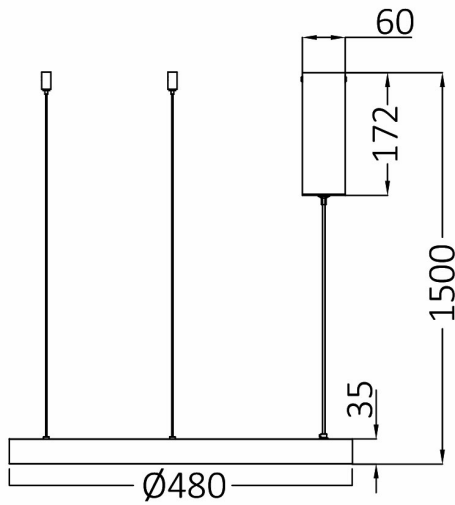

Braytron

PRODUCT DATASHEET

MODEL NO BH17-01281

DESCRIPTION BRY-BELLA-SLP-PD-RND-BLC-36W-3IN1-IP20-CEILING LIG

BRAYTRON SRL

Bulavardul iuliu maniu, Nr.616, Sector 6, 061129, Bucuresti-ROMANIA

info@braytron.com

Electrical Characteristics

Lifetime	:	30000 h
Voltage	:	220-240V
Power Factor	:	>0,9
Material	:	Aluminium
Working Temperature	:	-20 C+40 C
Frequency	:	50-60 Hz

Package Informations

N.W.	:	1,55 kgs
G.W.	:	2,80 kgs
PCS/CTN	:	1 pcs
Length	:	540 mm
Width	:	540 mm
Height	:	86 mm
EAN	:	5949097726620

Product Characteristics

Wattage	:	36 w
Color Temperature	:	3IN1
Quse Lumen	:	4260 lm
Color Rendering Index (CRI)	:	>80
Energy Efficiency Level	:	E
Beam Angle	:	120° Degrees
Color Category	:	3IN1

Dimensions & Weight

Diameter	:	480 mm
P. Height	:	1500 mm
Weight	:	1550 gr